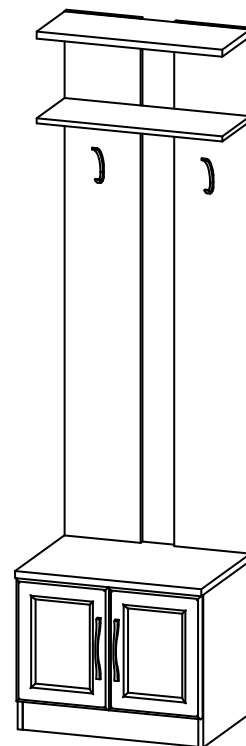

“СОФИЯ”  
 СТЛ.098.13 Вешалка под одежду

Поз.	Размер	Кол-во	Упаковка
1	478x426x16	1	пакет 1
2	478x426x16	1	пакет 1
3	1640x244x16	2	пакет 2
4	564x426x16	1	пакет 1
5	596x244x16	1	пакет 1
6	596x244x22	1	пакет 1
7	598x446x22	1	пакет 1
8	90x564x16	1	пакет 1
9	406x592x3	1	пакет 1
10	384x295x21	2	пакет 3